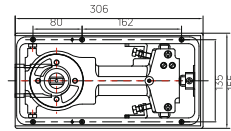

Dimensi produk (in mm) : 117 x 50 x 50

AD 325 Slide Channel

Pintu kayu/Aluminium/Besi

Max. lebar pintu (in mm): 950

Pintu tidak bisa diam di posisi 90°

Max. bukaan pintu : 120° - 180°

Dimensi produk (in mm) : 117 x 50 x 50

Max. berat pintu (in kg): 85
Max. lebar pintu (in mm): 1000
Posisi diam: 90°

Engsel tanam GD 3211

Dimensi produk (in mm) : 298 x 148 x 48

Max. lebar berat pintu (in kg): 85
Max. lebar pintu (in mm): 1000
Posisi diam: 90°