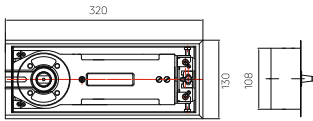

Dimensi produk (in mm) : 117 x 50 x 50

AD 325 Slide Channel

Pintu kayu/Aluminium/Besi

Max. lebar pintu (in mm): 950

Pintu tidak bisa diam di posisi 90°

Max. bukaan pintu : 120° - 180°

Dimensi produk (in mm) : 117 x 50 x 50

PAKET ENGSEL TANAM

Engsel tanam GD dilengkapi dengan aksesoris patch untuk pintu kaca atau aksesoris untuk pintu kayu sesuai kebutuhan.

ENGSEL TANAM

Engsel tanam tipe GD 850

Dimensi produk (in mm) : 307 x 108 x 40

Max. berat pintu (in kg): 85
Max. lebar pintu (in mm): 1000
Posisi diam: 90°

Engsel tanam GD 3211

Dimensi produk (in mm) : 298 x 148 x 48

Max. lebar berat pintu (in kg): 85
Max. lebar pintu (in mm): 1000
Posisi diam: 90°