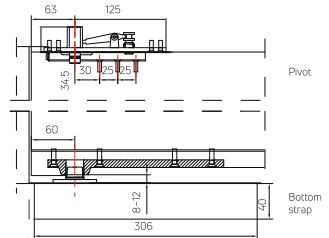

Max. berat pintu (in kg): 85
Max. lebar pintu (in mm): 1000
Posisi diam: 90°

Engsel tanam GD 3211

Dimensi produk (in mm) : 298 x 148 x 48

Max. lebar berat pintu (in kg): 85
Max. lebar pintu (in mm): 1000
Posisi diam: 90°

AKSESORIS

Pintu kaca

Tebal pintu (in mm): 10 - 12

GD perangkat kaca
Paket standard
termasuk:
PT 10
PT 20
US 10 + cylinder
PT 24

Pintu kayu/Aluminium/Besi

GD aksesoris
Paket aksesoris
termasuk:
Top centre
Cover plate
Bottom strap