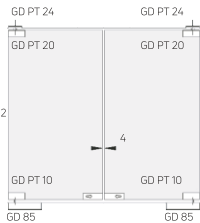

Dimensi produk (in mm) : 117 x 50 x 50

AD 325 Slide Channel

Pintu kayu/Aluminium/Besi

Max. lebar pintu (in mm): 950

Pintu tidak bisa diam di posisi 90°

Max. bukaan pintu : 120° - 180°

Dimensi produk (in mm) : 117 x 50 x 50

PAKET ENGSEL TANAM

Engsel tanam GD dilengkapi dengan aksesoris patch untuk pintu kaca atau aksesoris untuk pintu kayu sesuai kebutuhan.

ENGSEL TANAM

Engsel tanam tipe GD 850

Dimensi produk (in mm) : 307 x 108 x 40

Max. berat pintu (in kg): 85
Max. lebar pintu (in mm): 1000
Posisi diam: 90°

Engsel tanam GD 3211

Dimensi produk (in mm) : 298 x 148 x 48

Max. lebar berat pintu (in kg): 85
Max. lebar pintu (in mm): 1000
Posisi diam: 90°

AKSESORIS

Pintu kaca

Tebal pintu (in mm): 10 - 12

GD perangkat kaca
Paket standard
termasuk:
PT 10
PT 20
US 10 + cylinder
PT 24

Pintu kayu/Aluminium/Besi

GD aksesoris
Paket aksesoris
termasuk:
Top centre
Cover plate
Bottom strap