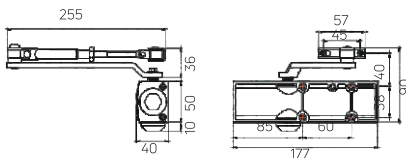

 Keamanan klien kami

 Keunggulan fungsi

PENUTUP PINTU OTOMATIS

AD 325 Standard

Pintu Kayu/Aluminium/Besi

Max. lebar pintu (in mm): 950

Pintu tidak bisa diam di posisi 90°

Max. bukaan pintu : 180°

Dimensi produk (in mm) : 117 x 50 x 50

AD 325 Slide Channel

Pintu kayu/Aluminium/Besi

Max. lebar pintu (in mm): 950

Pintu tidak bisa diam di posisi 90°

Max. bukaan pintu : 120° - 180°

Dimensi produk (in mm) : 117 x 50 x 50

PAKET ENGSEL TANAM

Engsel tanam GD dilengkapi dengan aksesoris patch untuk pintu kaca atau aksesoris untuk pintu kayu sesuai kebutuhan.

ENGSEL TANAM

Engsel tanam tipe GD 850

Dimensi produk (in mm) : 307 x 108 x 40

Max. berat pintu (in kg): 85
Max. lebar pintu (in mm): 1000
Posisi diam: 90°

Engsel tanam GD 3211

Dimensi produk (in mm) : 298 x 148 x 48

Max. lebar berat pintu (in kg): 85
Max. lebar pintu (in mm): 1000
Posisi diam: 90°