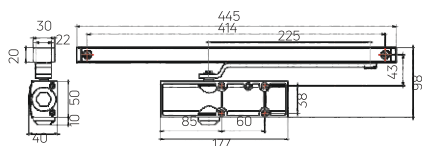

 Keamanan klien kami

 Keunggulan fungsi

PENUTUP PINTU OTOMATIS

AD 325 Standard

Pintu Kayu/Aluminium/Besi

Max. lebar pintu (in mm): 950

Pintu tidak bisa diam di posisi 90°

Max. bukaan pintu : 180°

Dimensi produk (in mm) : 117 x 50 x 50

AD 325 Slide Channel

Pintu kayu/Aluminium/Besi

Max. lebar pintu (in mm): 950

Pintu tidak bisa diam di posisi 90°

Max. bukaan pintu : 120° - 180°

Dimensi produk (in mm) : 117 x 50 x 50

PAKET ENGSEL TANAM

Engsel tanam GD dilengkapi dengan aksesoris patch untuk pintu kaca atau aksesoris untuk pintu kayu sesuai kebutuhan.

ENGSEL TANAM

Engsel tanam tipe GD 850

Dimensi produk (in mm) : 307 x 108 x 40

Max. berat pintu (in kg): 85
Max. lebar pintu (in mm): 1000
Posisi diam: 90°

Engsel tanam GD 3211

Dimensi produk (in mm) : 298 x 148 x 48

Max. lebar berat pintu (in kg): 85
Max. lebar pintu (in mm): 1000
Posisi diam: 90°